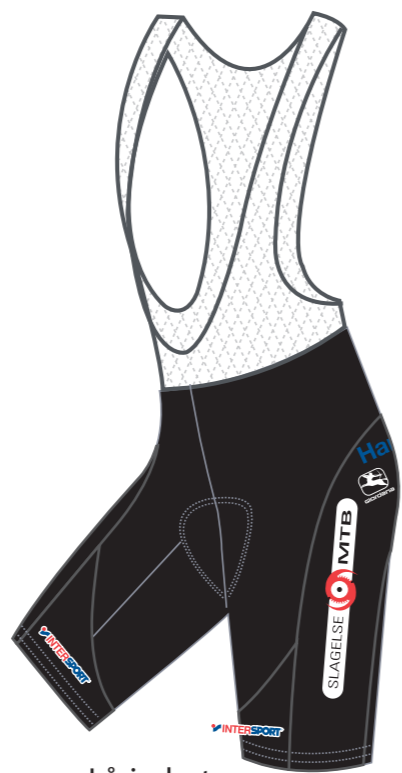

1609 Slagelse MTB

DAVANTI

DIETRO

Lårindsats

PANTALONE VISTA DIETRO

CLIENTE: Egedesø A/S
 MODELLO: 1609 Slagelse MTB

DATA:

COLORI: