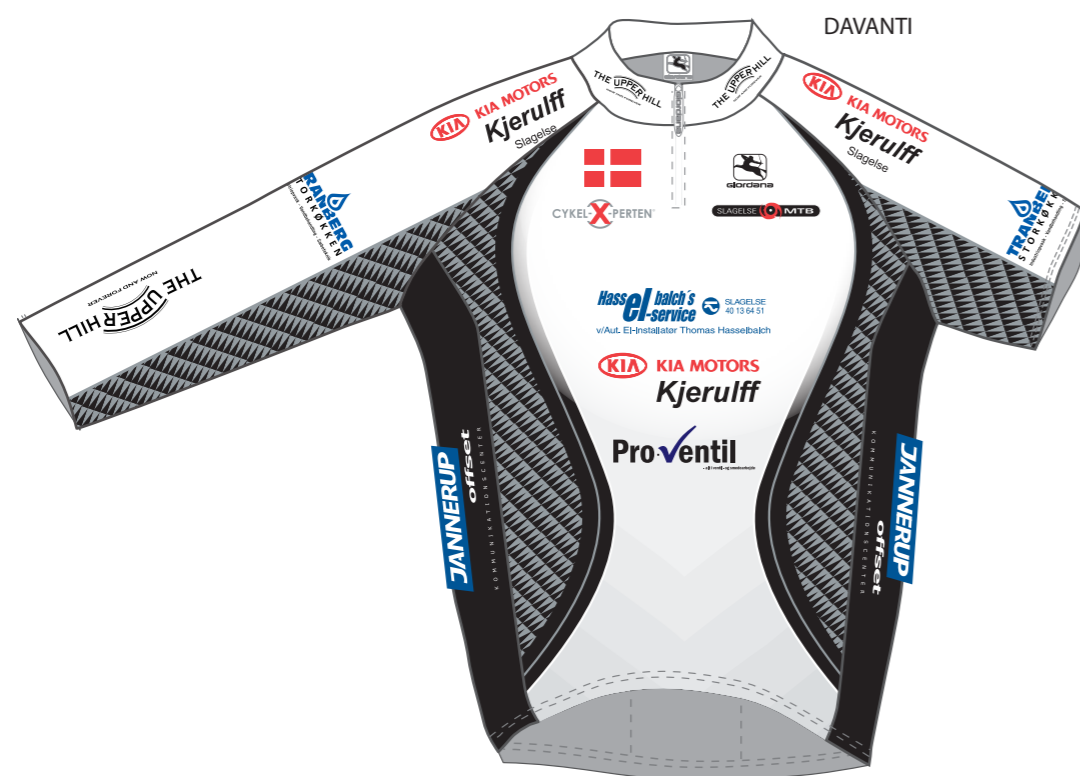

1609 Slagelse MTB

DAVANTI

DIETRO

Lårindsats

PANTALONE VISTA DIETRO

CLIENTE: Egedesø A/S
 MODELLO: 1609 Slagelse MTB

DATA:

COLORI:

GRAFICO: